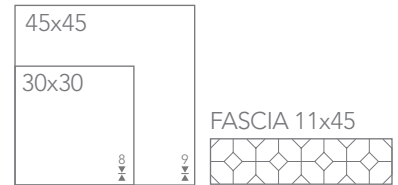

TEMPLI

Gres Fine Porcellanato Smaltato
Fine porcelain stoneware / Grès cérame fin émaillé
Das Feinsteinzeug