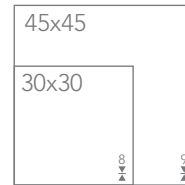

FUTURA

Gres Fine Porcellanato Smaltato
Fine porcelain stoneware / Grès cérame fin émaillé
Das Feinsteinzeug