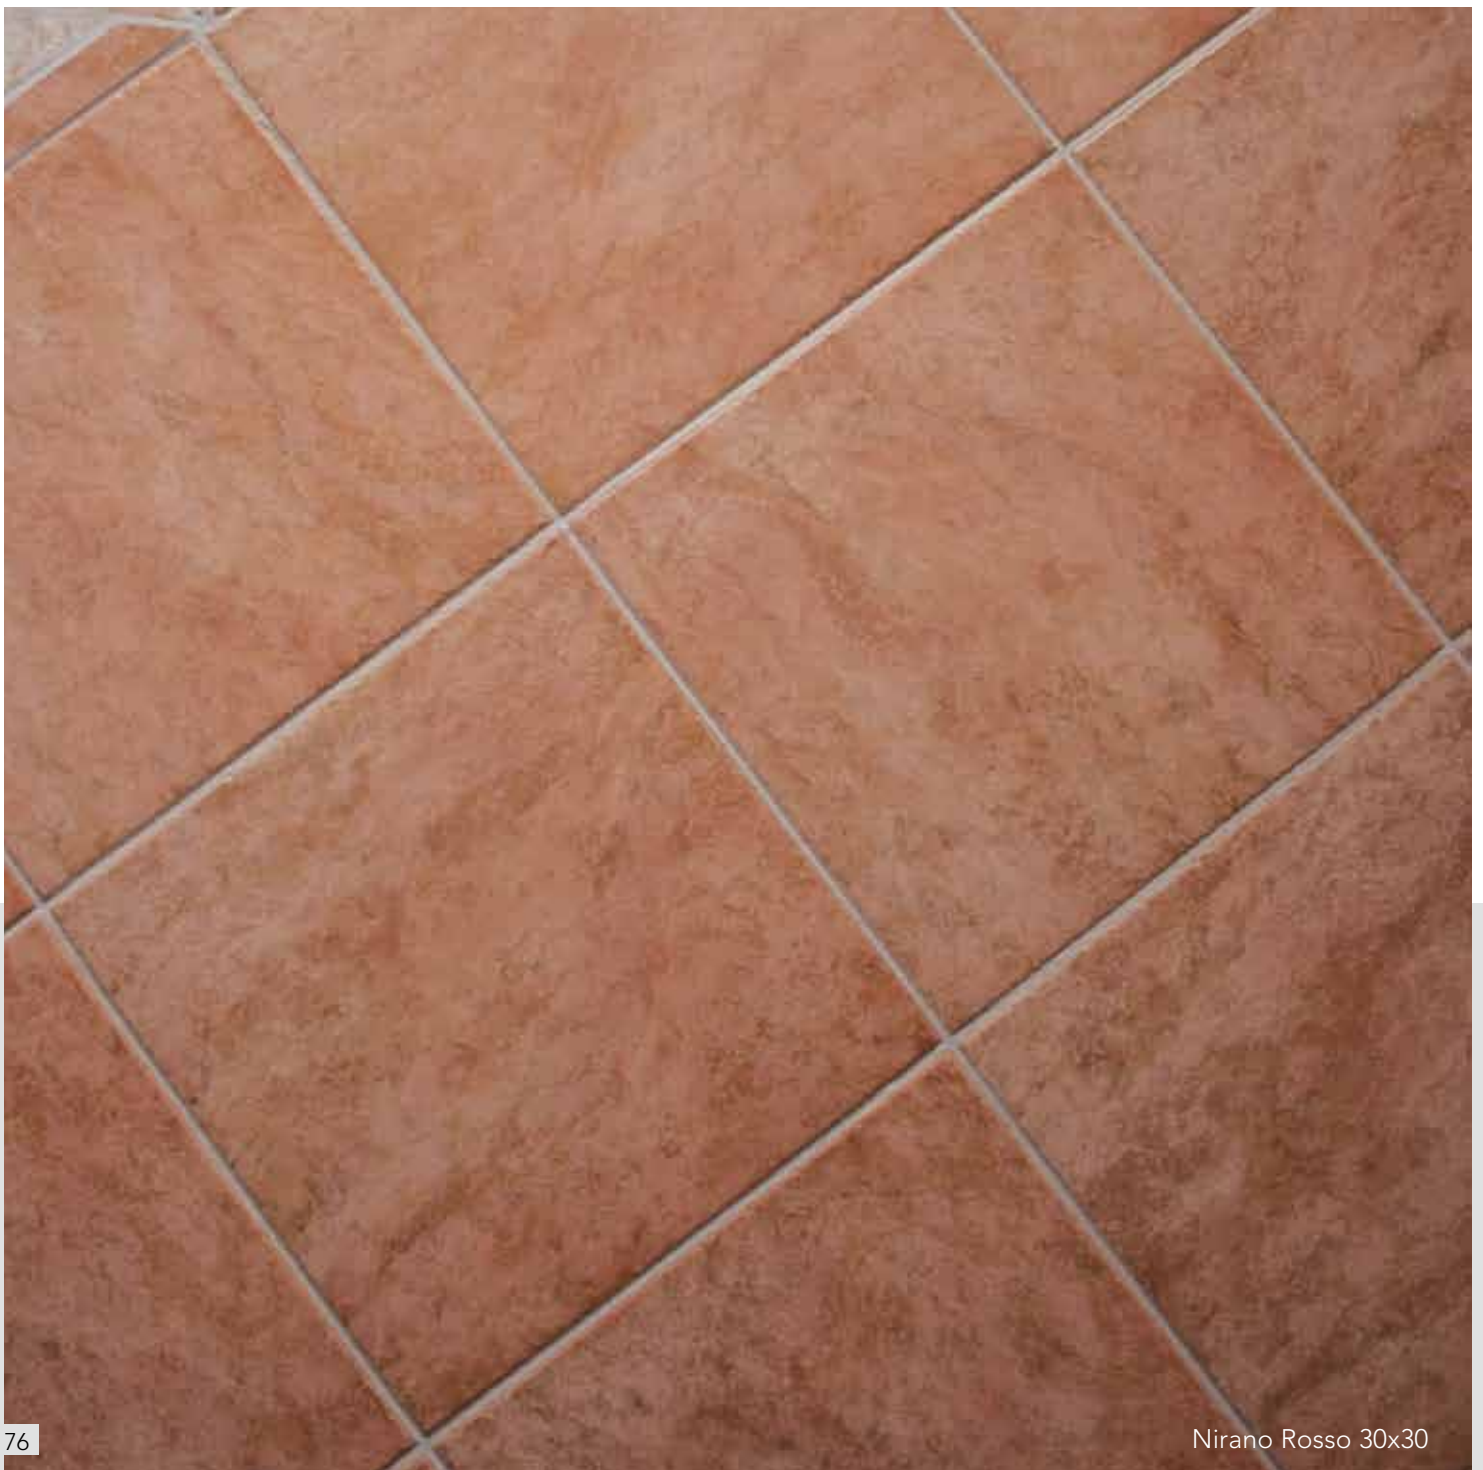

CAVE

Gres Fine Porcellanato Smaltato
Fine porcelain stoneware / Grès cérame fin émaillé
Das Feinsteinzeug

TRIANGOLO
FASCIA CAVE
15x30

CAVE

RIOLA Bianco

NIRANO Rosso

MONTE Brass Beige

Rosone CAVE

Triangolo Fascia CAVE

Gruppo prezzi / Prices / Groupe prix / Preisgruppe

	Riola Bianco	Nirano Rosso	Monte Brass Beige	Mix
30x30	24,00 €/mq	24,00 €/mq	24,00 €/mq	
Triangolo Fascia Cave 15x30				6,95 €/pz
Rosone Cave 60x60				310,00 €/pz

Pezzi speciali / Special pieces / Pièces spéciales / Sonderpreise

Battiscopa 7,5x30	Elemento a "ELLE" 15x30x5 e 30x30x8	Gradone con Toro 30x30	Angolare con Toro 30x30	Gradino 30x30
				
2,40 €/pz	12,40 €/pz	18,07 €/pz	29,95 €/pz	5,16 €/pz